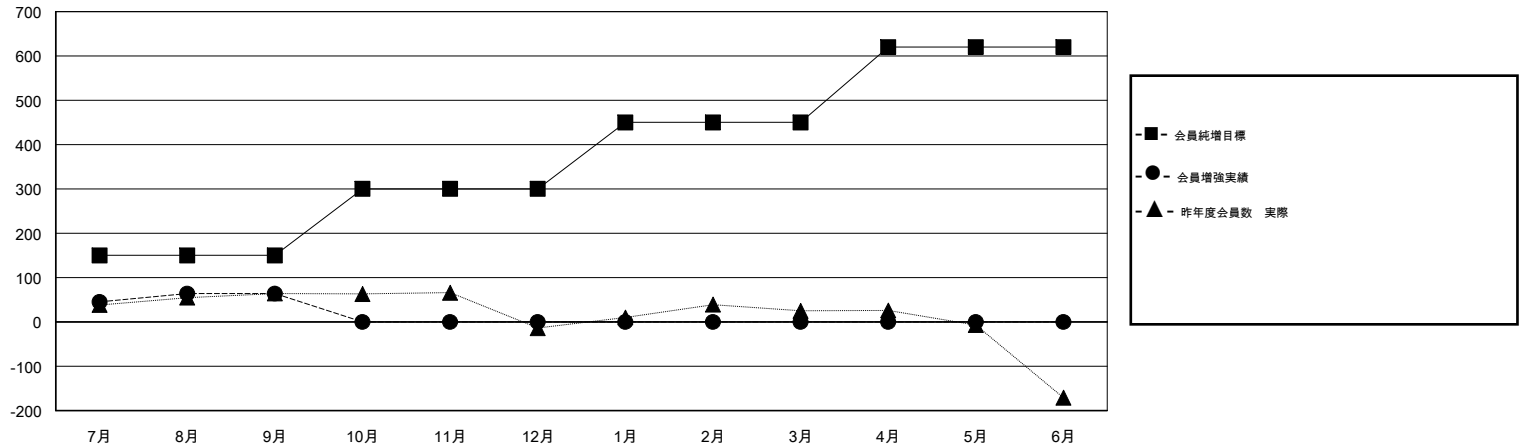

# MONTHLY MEMBERSHIP PROGRESS REPORT

District 337 A

Results as of: 09/30/2018

GMT: MASAYOSHI MARUYAMA, YASUHISA NAKAMURA

地域 JAPAN

GMT会則地域

クラブ			
結果 : 2018-2019			
四半期	新クラブ目標	新クラブ	解散クラブ
7月/8月/9月	0	0	0
10月/11月/12月	0	0	0
1月/2月/3月	0	0	0
4月/5月/6月	1	0	0

名			
結果 : 2018-2019			
四半期	会員純増目標	会員増強実績	退会者(転籍を含む) 実際
7月/8月/9月	150	131	61
10月/11月/12月	150	0	0
1月/2月/3月	150	0	0
4月/5月/6月	170	0	0

新クラブ目標及び実績累計

会員目標及び実績累計

解散クラブ: 0	62 CLUBS OF 115 一名以上の新会員を登録	<b>男女別</b> 男性 3,820 (72.67%) 女性 1,437 (27.33%) 女性%年度目標: 33%
退会者 物故会員 10 クラブ解散 0 その他 51 合計 61	<a href="#">会員累計データを見るには、ここをクリック</a>	世帯主/家族会員合計 1,919 国際会費半額の家族会員 1,065